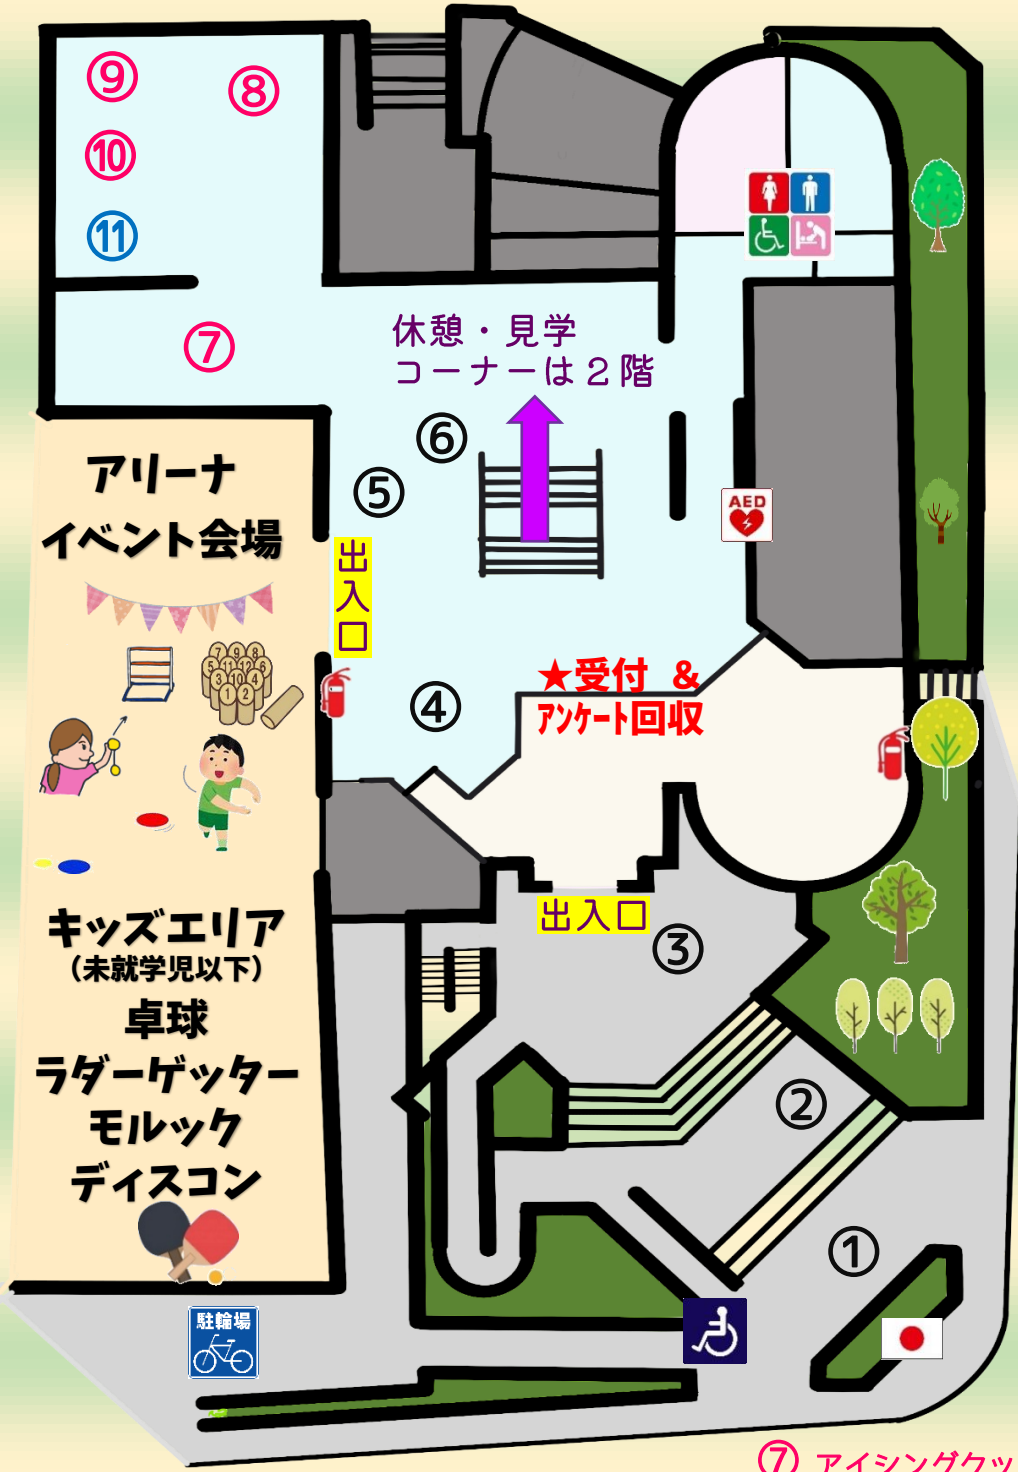

# 館内 MAP & 出店ラインナップ 10:00~13:30

## ② つぼ焼きいも いもじえんめ

## ④ おむすび利休

## ⑤ 斉藤茶園